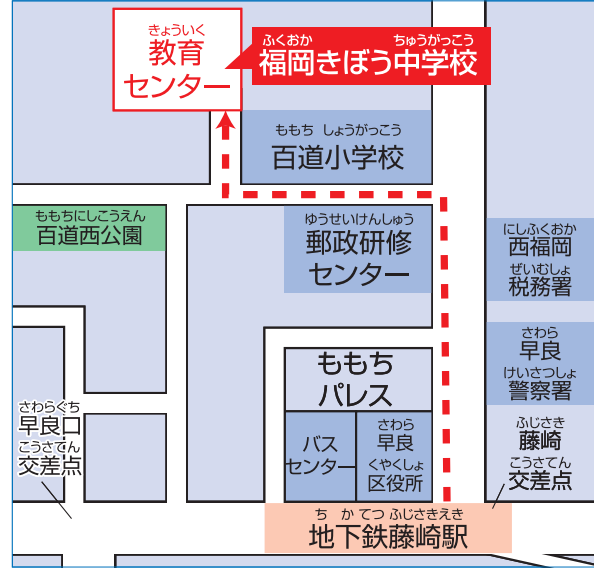

福岡きぼう中学校のウェブサイトからも
見ることができます。

- 日本語
- English
- 中文
- 한국어
- Tiếng Việt
- नेपाली भाषा

<https://sites.google.com/fuku-c.ed.jp/fukuokakibou>

興味のある方は、ぜひ説明会にご参加ください! (詳しくは裏面にあります。)

にゅうがく なが
入学までの流れ

- 1 ぼしゅう あんない よ
募集案内を読み、
がっこう れんらく
学校へ連絡する。

連絡期限
2022年 11月7日 から
2023年 1月31日 まで
- 2 めんだん たいけんにゅうがく
面談や体験入学をする。
- 3 ふくおか ちゅうがっこう
福岡きぼう中学校へ、
にゅうがくがんしょ だ
入学願書を出す。
- 4 にゅうがく き
入学が決まる

ふくおか ちゅうがっこう ばしよ
福岡きぼう中学校の場所

さわら く ももち ちやうめ ふくおかしきやういく ない
早良区百道3丁目 10-1 福岡市教育センター内
ちかてつ ふじさきえき ある やく ふん
地下鉄「藤崎駅」から歩いて約10分