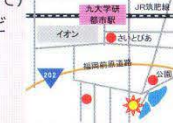

● 11 SFD21JAPAN

住所 西区女原 472-2
運営 NPO法人SFD21JAPAN
連絡先 090-1194-3235 (小野木)
主な対象者 中学生以上 **参加費** 無料
開設日時 毎日 21:00まで (中学生は20:00まで)
活動内容 トレーニング、農園活動、悩み相談など
ひとこと 福岡県ポディビル連盟加盟団体が運営。
安心して指導を受けられます。